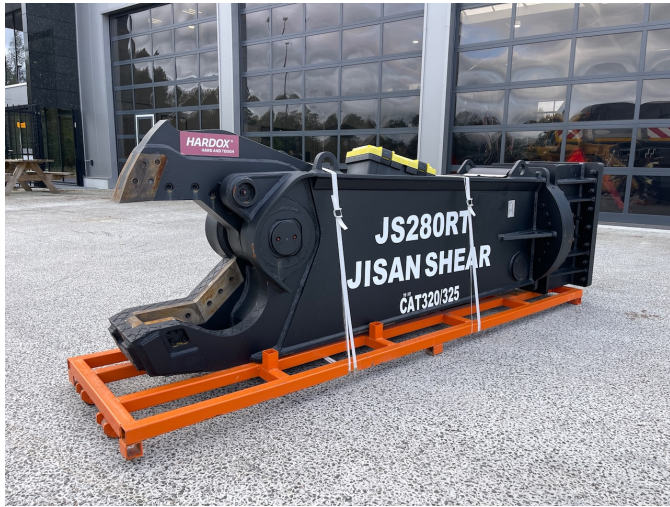

LUMACH
HEAVY EQUIPMENT

<https://lumach.nl>
m.franken@lumach.nl
+316 22 88 77 88
Handelsweg 20
7451 PJ Holten
The Netherlands

Jistan / Caterpillar JSR280 RT Metal shear Machine weight 20 - 28 ton

€ 22.750 excl. BTW

Jisan / Caterpillar Metaal schaar JSR280 RT
Jisan / Caterpillar Hydraulische Power Metal Shear
Merk: Jisan / Caterpillar
Type: JSR280 RT
Bouwjaar 6-2023
Hydraulische Rotator 360
Compleet met slangen
Machine gewicht 20-28 ton
Transport afmetingen:
Lengte 300cm
Breedte 50cm
Hoogte 110cm
Stocknr: UR0878

Jisan / Caterpillar Metal shears JSR280 RT
Jisan/Caterpillar Hydraulic Power Metal Shear
Brand: Jisan / Caterpillar
Type: JSR280 RT
Year of construction 6-2023
Hydraulic Rotator 360
Complete with hydraulic hoses
Machine weight 20-28 tons
Transport dimensions:
Length 300cm
Width 50cm
Height 110cm
Stocknr: UR0878