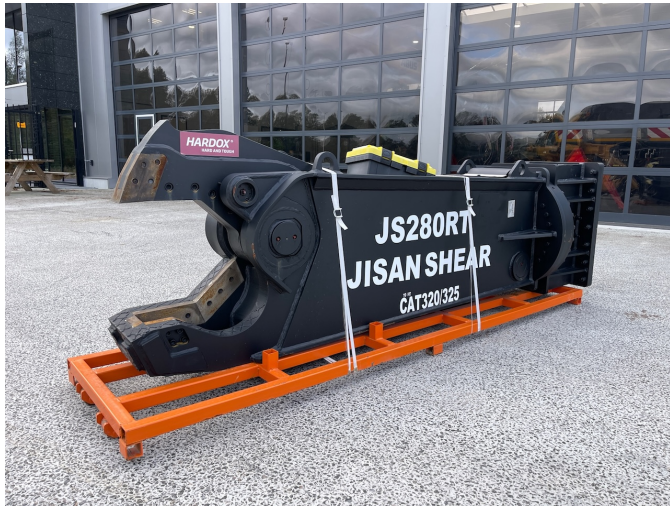

LUMACH
HEAVY EQUIPMENT

<https://lumach.nl>
m.franken@lumach.nl
+316 22 88 77 88
Handelsweg 20
7451 PJ Holten
The Netherlands

Jistan / Caterpillar JSR280 RT Metal shear Machine weight 20 - 28 ton

€ 22.750 excl. BTW

Jisan / Caterpillar Metaal schaar JSR280 RT
Jisan / Caterpillar Hydraulische Power Metal Shear
Merk: Jisan / Caterpillar
Type: JSR280 RT
Bouwjaar 6-2023
Hydraulische Rotator 360
Compleet met slangen
Machine gewicht 20-28 ton
Transport afmetingen:
Lengte 300cm
Breedte 50cm
Hoogte 110cm
Stocknr: UR0878

Jisan / Caterpillar Metal shears JSR280 RT
Jisan/Caterpillar Hydraulic Power Metal Shear
Brand: Jisan / Caterpillar
Type: JSR280 RT
Year of construction 6-2023
Hydraulic Rotator 360
Complete with hydraulic hoses
Machine weight 20-28 tons
Transport dimensions:
Length 300cm
Width 50cm
Height 110cm
Stocknr: UR0878

Brand :	Jistan
Category :	Hamers & scharen
Ongebruikt :	☒
Year of Manufacture :	2023
Locatie :	Handelsweg 20, 7451 PJ Holten, NL
Condition (1 - bad, 5 - like new):	☐ 1 ☐ 2 ☐ 3 ☐ 4 ☒ 5
Stocknr.:	UR0878