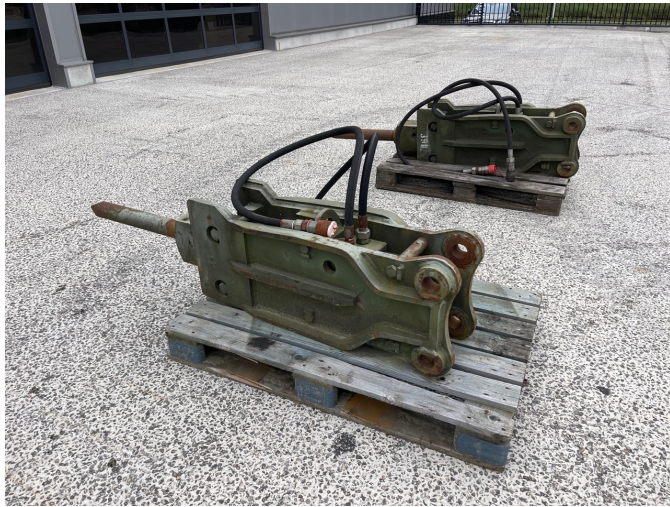

LUMACH
HEAVY EQUIPMENT

<https://lumach.nl>
m.franken@lumach.nl
+316 22 88 77 88
Handelsweg 20
7451 PJ Holten
The Netherlands

Dehaco Demolition hammer Pin-on Machine weight 7-15 ton

€ 3.450 excl. BTW

Dehaco sloophamer Vaste montage
Dehaco sloophamer
Merk: Dehaco
Bouwjaar 2012
Vaste montage
Totaal lengte 185cm
Hamerpen 60cm
Compleet met slangen
Gewicht circa 600 kg
Machine gewicht circa 7 tot 15 ton
Stocknr: UR0858

Dehaco Demolition hammer
Brand: Dehaco
Year of construction 2012
Pin-on connection
Total length 185cm
Hammer pin 60cm
Complete with hydraulic hoses
Weight approximately 600 kg
Machine weight approximately 7 to 15 tons
Stocknr: UR0858

Brand :	Dehaco
Category :	Hamers & scharen
Gebruikt :	<input checked="" type="radio"/>
Year of Manufacture :	2012
Gewicht :	600 kg
Locatie :	Handelsweg 20, 7451 PJ Holten, NL
Condition (1 - bad, 5 - like new) :	<input type="radio"/> 1 <input type="radio"/> 2 <input type="radio"/> 3 <input type="radio"/> 4 <input checked="" type="radio"/> 5
Stocknr. :	UR0858