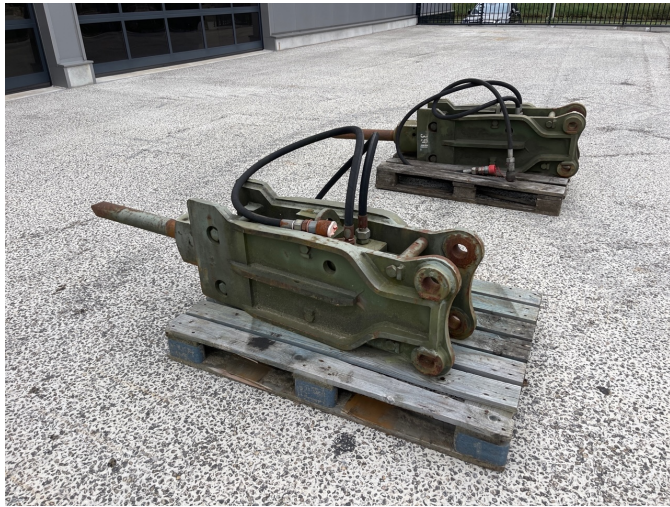

LUMACH
HEAVY EQUIPMENT

<https://lumach.nl>
m.franken@lumach.nl
+316 22 88 77 88
Handelsweg 20
7451 PJ Holten
The Netherlands

Dehaco Demolition hammer Pin-on Machine weight 7-15 ton

€ 3.450 excl. BTW

Dehaco sloophamer Vaste montage
Dehaco sloophamer
Merk: Dehaco
Bouwjaar 2012
Vaste montage
Totaal lengte 185cm
Hamerpen 60cm
Compleet met slangen
Gewicht circa 600 kg
Machine gewicht circa 7 tot 15 ton
Stocknr: UR0858

Dehaco Demolition hammer
Brand: Dehaco
Year of construction 2012
Pin-on connection
Total length 185cm
Hammer pin 60cm
Complete with hydraulic hoses
Weight approximately 600 kg
Machine weight approximately 7 to 15 tons
Stocknr: UR0858

| | |
|--|--|
| Brand : | Dehaco |
| Category : | Hamers & scharen |
| Gebruikt : | <input checked="" type="radio"/> |
| Year of Manufacture : | 2012 |
| Gewicht : | 600 kg |
| Locatie : | Handelsweg 20, 7451 PJ Holten, NL |
| Condition (1 - bad, 5 - like new) : | <input type="radio"/> 1 <input type="radio"/> 2 <input type="radio"/> 3 <input type="radio"/> 4 <input checked="" type="radio"/> 5 |
| Stocknr. : | UR0858 |