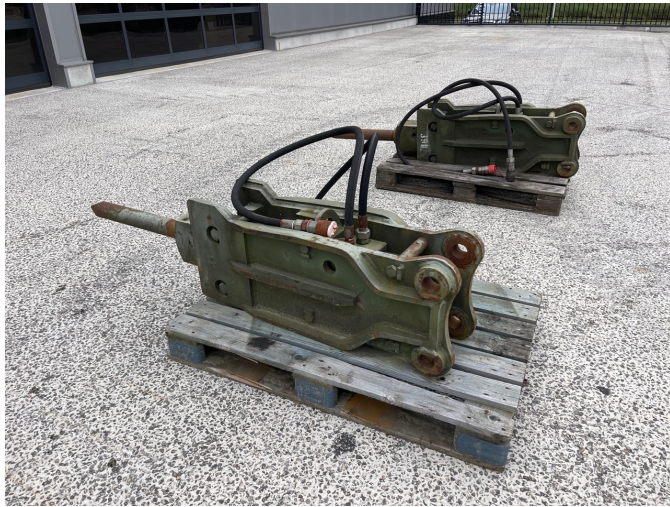

LUMACH
HEAVY EQUIPMENT

<https://lumach.nl>
m.franken@lumach.nl
+316 22 88 77 88
Handelsweg 20
7451 PJ Holten
The Netherlands

Dehaco Demolition hammer Pin-on Machine weight 7-15 ton

€ 3.450 excl. BTW

Dehaco sloophamer Vaste montage
Dehaco sloophamer
Merk: Dehaco
Bouwjaar 2012
Vaste montage
Totaal lengte 185cm
Hamperen 60cm
Compleet met slangen
Gewicht circa 600 kg
Machine gewicht circa 7 tot 15 ton
Stocknr: UR0858

Dehaco Demolition hammer
Brand: Dehaco
Year of construction 2012
Pin-on connection
Total length 185cm
Hammer pin 60cm
Complete with hydraulic hoses
Weight approximately 600 kg
Machine weight approximately 7 to 15 tons
Stocknr: UR0858

Brand :	Dehaco
Category :	Hamers & scharen
Gebruikt :	<input checked="" type="radio"/>
Year of Manufacture :	2012
Gewicht :	600 kg
Locatie :	Handelsweg 20, 7451 PJ Holten, NL
Condition (1 - bad, 5 - like new) :	<input type="radio"/> 1 <input type="radio"/> 2 <input type="radio"/> 3 <input type="radio"/> 4 <input checked="" type="radio"/> 5
Stocknr. :	UR0858