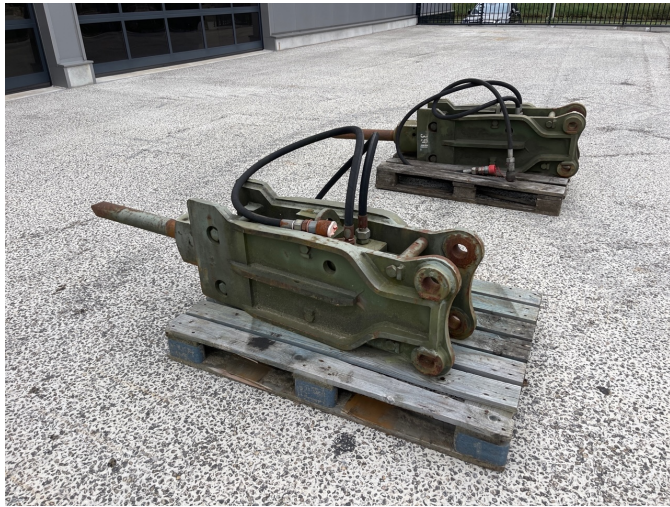

LUMACH
HEAVY EQUIPMENT

<https://lumach.nl>
m.franken@lumach.nl
+316 22 88 77 88
Handelsweg 20
7451 PJ Holten
The Netherlands

Dehaco Demolition hammer Pin-on Machine weight 7-15 ton

€ 3.450 excl. BTW

Dehaco sloophamer Vaste montage
Dehaco sloophamer
Merk: Dehaco
Bouwjaar 2012
Vaste montage
Totaal lengte 185cm
Hammerpen 60cm
Compleet met slangen
Gewicht circa 600 kg
Machine gewicht circa 7 tot 15 ton
Stocknr: UR0858

Dehaco Demolition hammer
Brand: Dehaco
Year of construction 2012
Pin-on connection
Total length 185cm
Hammer pin 60cm
Complete with hydraulic hoses
Weight approximately 600 kg
Machine weight approximately 7 to 15 tons
Stocknr: UR0858

Brand :	Dehaco
Category :	Hamers & scharen
Gebruikt :	<input checked="" type="radio"/>
Year of Manufacture :	2012
Gewicht :	600 kg
Locatie :	Handelsweg 20, 7451 PJ Holten, NL
Condition (1 - bad, 5 - like new) :	<input type="radio"/> 1 <input type="radio"/> 2 <input type="radio"/> 3 <input type="radio"/> 4 <input checked="" type="radio"/> 5
Stocknr. :	UR0858