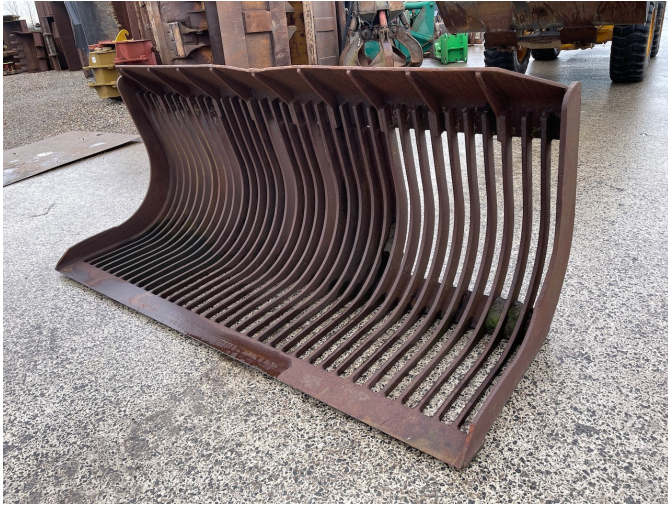

LUMACH
HEAVY EQUIPMENT

<https://lumach.nl>
m.franken@lumach.nl
+316 22 88 77 88
Handelsweg 20
7451 PJ Holten
The Netherlands

Skeleton bucket 285cm Verachttert connection

€ 2.650 excl. BTW

Puinbak shovel
Verachttert aansluiting
Breedte 285cm

Skeleton bucket shovel
Verachttert connection
Width 285cm

Category :	Puinbakken
Gebruikt :	<input checked="" type="radio"/>
Locatie :	Handelsweg 20, Holten, The Netherlands
Afmetingen (LxBxH):	2850mm
Condition (1 - bad, 5 - like new):	<input type="radio"/> 1 <input type="radio"/> 2 <input type="radio"/> 3 <input checked="" type="radio"/> 4 <input type="radio"/> 5
Stocknr.:	UR0465