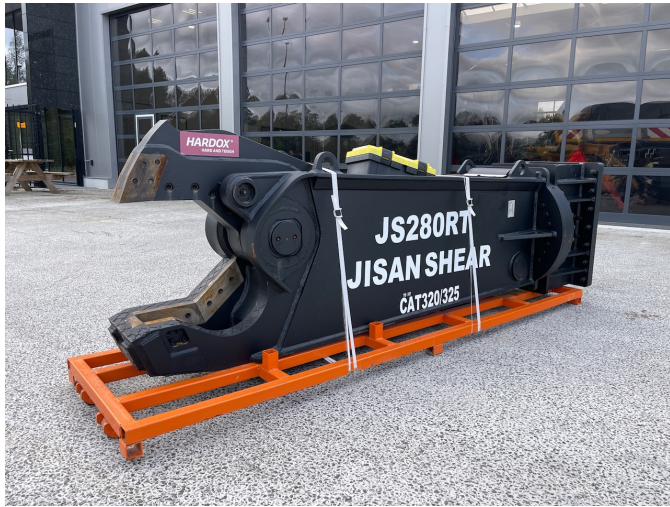

LUMACH
HEAVY EQUIPMENT

<https://lumach.nl>
m.franken@lumach.nl
+316 22 88 77 88
Handelsweg 20
7451 PJ Holten
The Netherlands

Jistan / Caterpillar JSR280 RT Metal shear Machine weight 20 - 28 ton

€ 22.750 excl. VAT

Jisan / Caterpillar Metaal schaar JSR280 RT
Jisan / Caterpillar Hydraulische Power Metal Shear
Merk: Jisan / Caterpillar
Type: JSR280 RT
Bouwjaar 6-2023
Hydraulische Rotator 360
Compleet met slangen
Machine gewicht 20-28 ton
Transport afmetingen:
Lengte 300cm
Breedte 50cm
Hoogte 110cm
Stocknr: UR0878

Jisan / Caterpillar Metal shears JSR280 RT
Jisan/Caterpillar Hydraulic Power Metal Shear
Brand: Jisan / Caterpillar
Type: JSR280 RT
Year of construction 6-2023
Hydraulic Rotator 360
Complete with hydraulic hoses
Machine weight 20-28 tons
Transport dimensions:
Length 300cm
Width 50cm
Height 110cm
Stocknr: UR0878