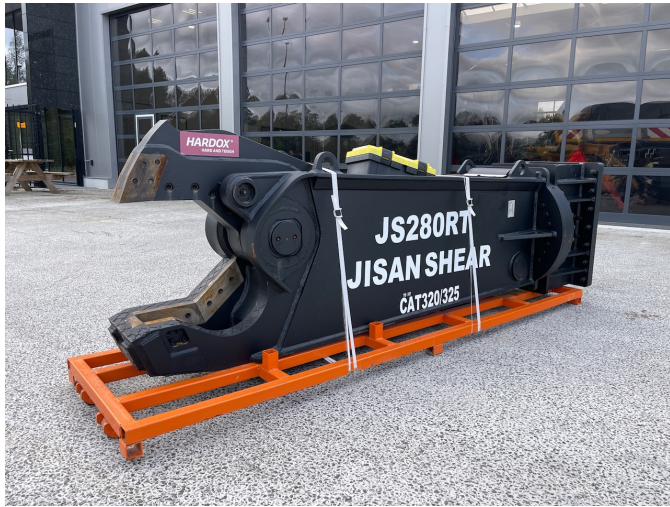

LUMACH
HEAVY EQUIPMENT

<https://lumach.nl>
m.franken@lumach.nl
+316 22 88 77 88
Handelsweg 20
7451 PJ Holten
The Netherlands

Jistan / Caterpillar JSR280 RT Metal shear Machine weight 20 - 28 ton

€ 22.750 excl. VAT

Jisan / Caterpillar Metaal schaar JSR280 RT
Jisan / Caterpillar Hydraulische Power Metal Shear
Merk: Jisan / Caterpillar
Type: JSR280 RT
Bouwjaar 6-2023
Hydraulische Rotator 360
Compleet met slangen
Machine gewicht 20-28 ton
Transport afmetingen:
Lengte 300cm
Breedte 50cm
Hoogte 110cm
Stocknr: UR0878

Jisan / Caterpillar Metal shears JSR280 RT
Jisan/Caterpillar Hydraulic Power Metal Shear
Brand: Jisan / Caterpillar
Type: JSR280 RT
Year of construction 6-2023
Hydraulic Rotator 360
Complete with hydraulic hoses
Machine weight 20-28 tons
Transport dimensions:
Length 300cm
Width 50cm
Height 110cm
Stocknr: UR0878

Brand :	Jistan
Category :	Breakers & crushers
Unused :	☒
Year of Manufacture :	2023
Location :	Handelsweg 20, 7451 PJ Holten, NL
Condition (1 - bad, 5 - like new):	☐ 1 ☐ 2 ☐ 3 ☐ 4 ☒ 5
Stocknr. :	UR0878