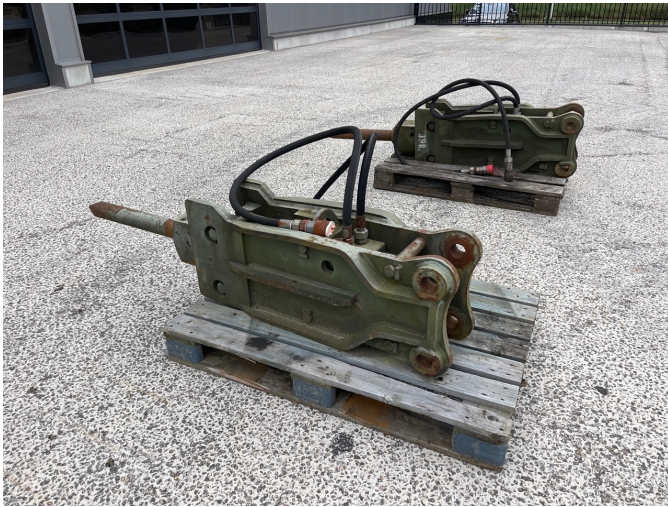

LUMACH
HEAVY EQUIPMENT

<https://lumach.nl>
m.franken@lumach.nl
+316 22 88 77 88
Handelsweg 20
7451 PJ Holten
The Netherlands

€ 3.450 excl. VAT

Dehaco sloophamer Vaste montage
Dehaco sloophamer
Merk: Dehaco
Bouwjaar 2012
Vaste montage
Totaal lengte 185cm
Hammerpen 60cm
Compleet met slangen
Gewicht circa 600 kg
Machine gewicht circa 7 tot 15 ton
Stocknr: UR0858

Dehaco Demolition hammer
Brand: Dehaco
Year of construction 2012
Pin-on connection
Total length 185cm
Hammer pin 60cm
Complete with hydraulic hoses
Weight approximately 600 kg
Machine weight approximately 7 to 15 tons
Stocknr: UR0858

Brand :	Dehaco
Category :	Breakers & crushers
Used :	<input checked="" type="radio"/>
Year of Manufacture :	2012
Weight :	600 kg
Location :	Handelsweg 20, 7451 PJ Holten, NL
Condition (1 - bad, 5 - like new):	<input type="radio"/> 1 <input type="radio"/> 2 <input type="radio"/> 3 <input type="radio"/> 4 <input checked="" type="radio"/> 5
Stocknr.:	UR0858